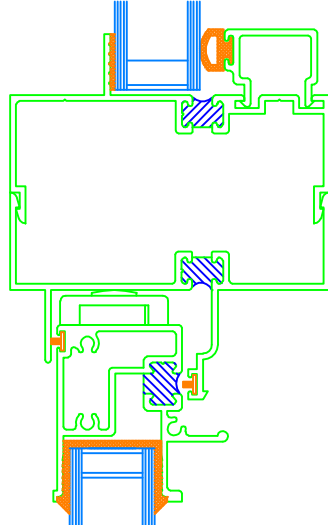

### SELF MULL

8000DH - 8000DH

### SELF MULL

8000DH - 8500FL

### SELF MULL

8500FL - 8000DH

3 1/4" DEPTH FRAME

1/2 SCALE