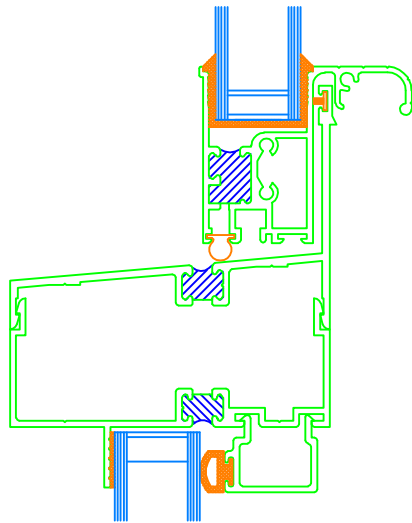

## SERIES 8000 MULL OPTIONS DOUBLE HUNG : FIXED LITE WINDOWS

### SELF MULL

8000DH - 8000DH

### SELF MULL

8000DH - 8500FL

### SELF MULL

8500FL - 8000DH

3 1/4" DEPTH FRAME

1/2 SCALE