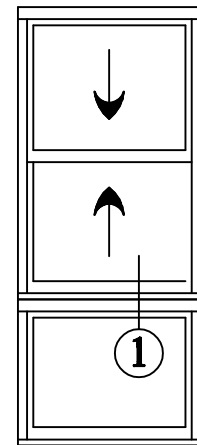

SELF MULL

8000DH - 8500FL