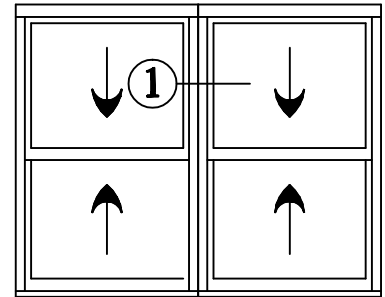

SERIES 8000 MULL OPTIONS DOUBLE HUNG : FIXED LITE WINDOWS

SELF MULL

8000DH - 8000DH