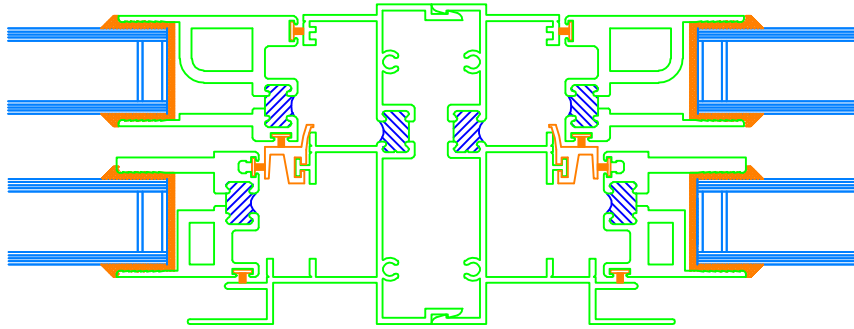

## SERIES 8000 MULL OPTIONS DOUBLE HUNG : FIXED LITE WINDOWS

### SELF MULL

8000DH - 8000DH

### SELF MULL

8000DH - 8500FL

### SELF MULL

8500FL - 8000DH

3 1/4" DEPTH FRAME

1/2 SCALE