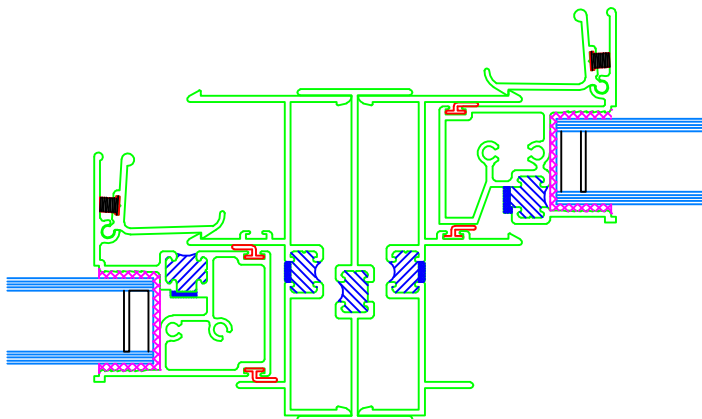

#### H - MULLION

6000HS - 6000HS

3 1/4" DEPTH FRAME

1/2 SCALE