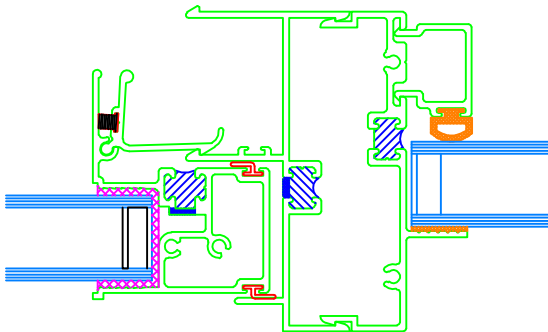

SELF MULL

6500HS - 6000FL