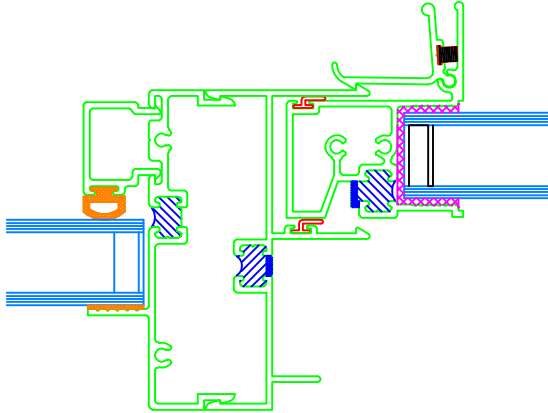

SERIES 6000 MULL OPTIONS

HORIZONTAL SLIDER : FIXED LITE WINDOWS

SELF MULL

6500FL - 6000HS