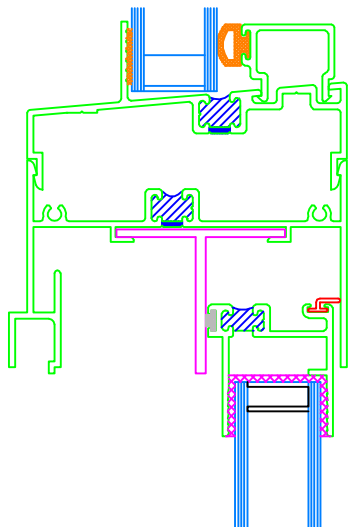

SELF MULL

6500FL - 6000HS