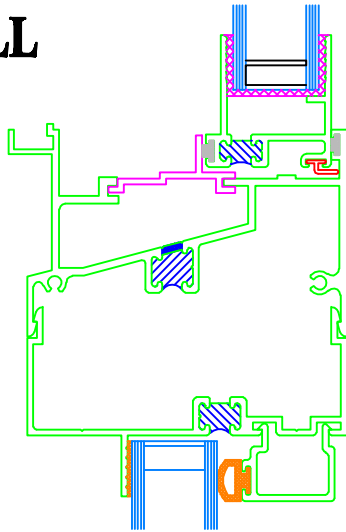

SERIES 6000 MULL OPTIONS

HORIZONTAL SLIDER : FIXED LITE WINDOWS

SELF MULL

6000HS - 6500FL